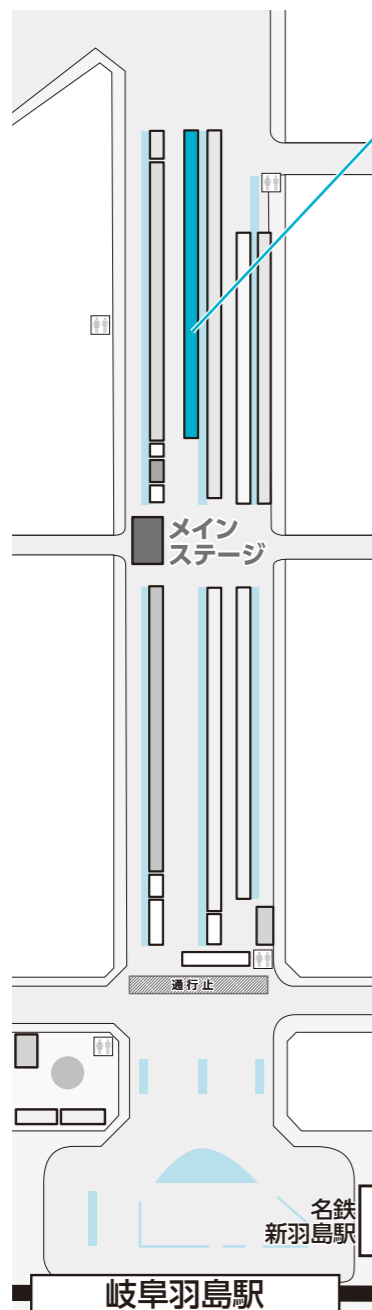

ご挨拶

平素は、羽島商工会議所に多大なるご理解とご協力いただき、誠にありがとうございます。
この度、羽島商工会議所 羽島市企業振興対策特別委員会では、羽島市をはじめ関係各位のご支援をいただき、ぎふ羽島駅前フェス2018の会場内で「羽島市企業展 羽島市ビジネスSHOW」を開催する運びとなりました。各ブースにおいて市内で活躍する企業の製品・技術・アイデア・ノウハウをご紹介いたします。羽島市ビジネスSHOWが、羽島市の地域産業の発展・人材創出の好機となれば幸いです。

ご来場の皆様には、羽島市を支える市内企業の取り組みに触れていただき、秋の一日を楽しくお過ごしください。

羽島商工会議所
羽島市企業振興対策特別委員会 会長 高木 力

会場図

- ①丸栄コンクリート工業(株)
- ②セカンドハウス
- ③ハーバリウム フラワー M ガーデン
- ④カイロプラクティックトータル羽島
- ⑤福寿工業(株)
- ⑥浅野鍛冶屋
- ⑦はしま建築家集団 HASU の会
- ⑧第一生命保険(株)羽島営業オフィス
- ⑨天狗堂
- ⑩デザインオフィス忠生 (さとうちゅうせい)
- ⑪岐阜工務店(株)
- ⑫(株)ハイパーブレイン羽島市勤労青少年ホーム
- ⑬昭和建設(株)
- ⑭岐阜商工信用組合羽島支店
- ⑮不二商事(株)ライフデザイン事業部
- ⑯不二商事(株)カーライフ事業部

ブース No.	社名 / 住所	電話 (市外局番: 058)	業 種	ご 案 内	
①	丸栄コンクリート工業(株) 羽島市福寿町間島 1518	393-0211	コンクリート製品 製造・販売	全国各地でコンクリート製品の企画・製造・販売に取り組む総合メーカーです。オリジナル製品も数多く取り扱い、お客様のニーズに合った製品開発に心掛け、国土基盤づくりに貢献しています。	
②	(有)礎 セカンドハウス 羽島市竹鼻町狐穴 392-2	393-0236	ペットサ ービス	ペットホテル・トリミング・老犬ホームのセカンドハウスです。人とペットの災害対策に取り組んでいます。しつけ、マナーの啓発活動を通じて地域コミュニティに根差し活動しています。	
③	インテリアハウスムシガ フラワー M ガーデン 羽島市福寿町平方 2-51	372-5222	建設	ハーバリウム、インテリア雑貨	
④	カイロプラクティックトータル羽島 羽島市足近町南之川 895	372-3646	サービス	カイロプラクティックによって羽島の皆さんを健康にしたいです。	
⑤	福寿工業(株) 羽島市小熊町西小熊 4005	392-2111	自動車部 品製造	私たちは常にフレキシブルな体制で新技術に挑戦し、オリジナルな生産技術を独創しております。海外においても中国・タイに進出し、グローバルな企業として新たなものづくりに取り組んでいます。	
⑥	浅野鍛冶屋 羽島市江吉良町 454-1	374-3818	鍛冶	刀作りを中心とし、包丁・カトラリー・看板など幅広く活動しています。	
⑦	はしま建築家集団 HASU の会 羽島市江吉良町 1605 井貝マンション 101	322-7118	建築設計	私どもは、1992年羽島市内で建築設計を専業としている仲間が羽島の郷土を考える専門家集団として「HASUの会」を設立し、現在に至っています。HASUの会とは、Hashima Architecture Symposium Union の頭文字から「HASU」と称したもので、お互いに研鑽に努め美しい郷土の創造に貢献する事を目的としています。	
⑧	第一生命保険(株)羽島営業オフィス 羽島市福寿町本郷千代田 26-5PEC2-2F	050-3782-4002	生命保険	羽島市と「がん検診等」の受診率向上に関する連携協定を、また岐阜県と5つの分野からなる「包括連携協定」を締結しています。皆様の健康的な生活と地域の活性化の実現を目指していきます。	
⑨	天狗堂 羽島市竹鼻町 2520-1	392-6456	おもちゃ 販売	竹鼻商店街で100年ほど前に創業しました。今は、おもちゃとシルバーカーを中心に販売しております。	
⑩	デザインオフィス忠生 chusei 羽島市福寿町平方 8-48	397-0023	サービス	手描きテクニック(筆文字・マーカー文字など)を用いたメッセージカードを作成の上、販売します。手描きの良さを強くPRする点と即興仕上げの素晴らしい作品展示及びその場で作成～販売まで行います。	
⑪	岐阜工務店(株) 羽島市江吉良町小作山 636	322-3400	建設	お子様(3歳以上)から大人まで体験できる「オリジナル植木鉢づくり」。あなたがつくった世界に一つだけの植木鉢をお部屋に飾って、生活に彩りをちょこっとプラスしてみませんか?	
⑫	(株)ハイパーブレイン 羽島市勤労青少年ホーム 羽島市竹鼻町 86	392-1126	サービス	羽島市勤労青少年ホームは、勤労青少年が余暇を楽しく過ごし、仲間づくりの場・教養の場として気楽に利用でき、明日の勤労意欲を養うための施設です。	
⑬	昭和建設(株) 羽島市竹鼻町狐穴 1374	392-7778	総合建設	舗装・土木・建築工事を始め、クリーンエネルギーの太陽光発電工場の設計・施工を行い、地域と共に発展する総合建設業	
⑭	岐阜商工信用組合羽島支店 羽島市竹鼻町字大仏町 276-7	391-6141	金融	“しょうしん”は地域に密着した、きめ細かいサービスを目指しており、地元の中小事業者や地域住民の方々とのコミュニケーションを大切にする金融機関です。	
⑮	不二商事(株)ライフデザイン事業部 羽島市福寿町平方 13-60	398-1161	クリーンエネ ルギー・リース ンタル・マシナ リー・パイオ ライフデザ イン・カーライ フ事業	これまでタイヤ関連業務を主とした製造業より、開発型企業としてグループ全体の再編成を行いました。多種多様な産業に対する新たな「種」を創生します、自社での商品開発や設備設計、更には研究機関との共同開発を行い、世界に先駆けた技術や商品を提供し、広く社会に貢献することを目指す企業です。	
⑯	不二商事(株)カーライフ事業部 羽島市福寿町平方 13-60				FUJI INDUSTRIAL SEEDS GROUP