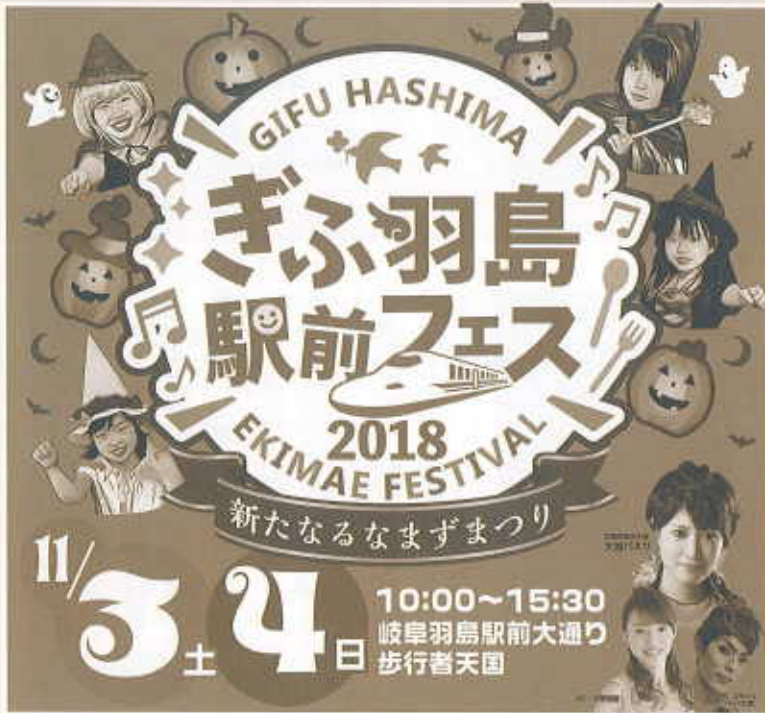

☆助成率・助成金額

試験ごとに助成対象経費の3分の2の額で、一試験あたりの上限を2万円とします。なお、100円未満は切り捨てます。

☆交付条件など

年度内で一企業あたり、延べ5人までを対象とします。
平成30年11月30日までに仮申請書を提出して下さい。

他にも要件があります。詳細は、はしま会議所タイムズ8月号折込チラシをご覧ください。

- 2ページ：ぎふ羽島駅前フェス2018 広告協賛のお願い、中小企業対策委員及び金融・保険部会役員合同会議、検定試験のご案内
- 3ページ：はしま創業塾開催、持続化補助金、MESH無料貸出事業開始のご案内
- 4ページ：無料相談窓口・金融情報・移動経営相談会開催、新入会員紹介

ぎふ羽島駅前フェス開催

広告協賛のお願い

ぎふ羽島駅前フェスを応援していただける皆さまからのご協賛を募集しております。

皆さまとともに新たな祭りを創っていくために、祭りの趣旨にご理解を賜り、是非ともご協賛をお寄せいただきませうお願い申し上げます。なお、ご協賛いただきました方のご芳名を新聞折込広告に掲載いたします。お申込は9月28日までにお願致します。

お問い合わせは、ぎふ羽島駅前フェス実行委員会事務局まで。
(羽島商工会議所内) ☎392-9664

中小企業対策委員及び金融・保険部会役員合同会議を開催

8月24日(金)、中小企業対策委員会(後藤博美委員長)は金融・保険部会との合同会議を開催し、羽島商工会議所設立20周年記念特別事業である植木理恵氏講演会についてのスケジュール等の打合せを行ないました。

検定試験のご案内

◆簿記

- 施行日 11月18日(日)
- 施行級 1級～3級
- 受験料 1級 7,710円
2級 4,630円
3級 2,800円